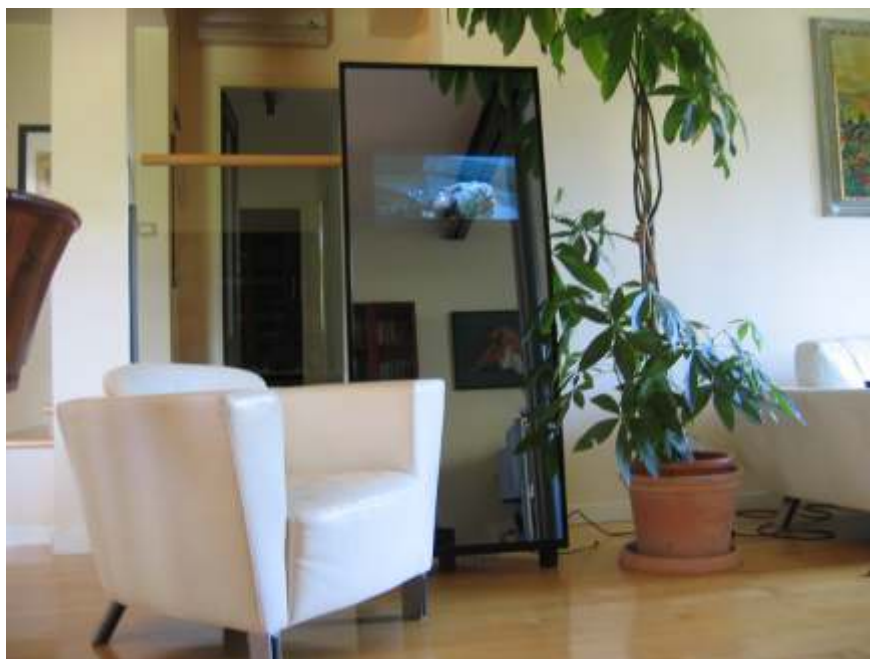

EMOTION

MIRROR è uno specchio che riflette il tuo mondo le cose che ami la bellezza che cerchi.

Basta un gesto e puoi accenderlo per divertirti, essere informato, conoscere.

INNOVATION

MIRROR è uno specchio che utilizza i migliori schermi LCD

Lo spessore d'ingombro è minimo. Lo specchio di qualsiasi dimensione è studiato per la resa migliore.

TEATOS È UN MARCHIO DI LOGICA UNO S.R.L.
VIA GIORDANO BRUNO, 24 - 35124 PADOVA - ITALIA
TELEFONO +39 049 7386664 - FAX +39 049 7397321
WWW.TEATOS.IT - INFO@TEATOS.COM